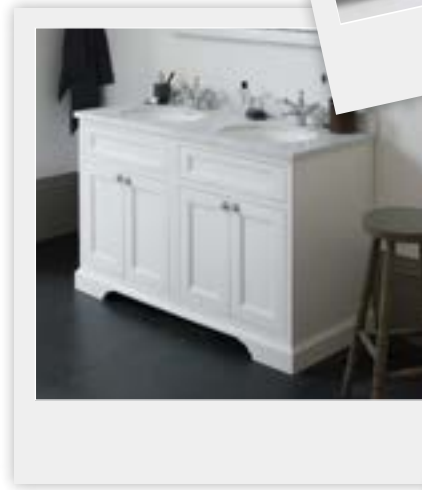

Здравствуйте!

Акция «SALE. Каждому дому по Burlington» пройдет и в 2016 году с 26 ноября по 25 декабря, предлагая вам специальные цены по всем нашим брендам.

Не пропустите данный период, что бы создать ванную комнату вашей мечты!

ARC ADE

Ассортимент изысканных сантехнических изделий марки Arcade поражает необычайным мастерством исполнения и великолепным дизайном. Arcade придаст интерьеру подлинную уникальность, верх роскоши, как для традиционного, так и для современного оформления. На весь ассортимент Arcade цена снижены на 40%.

Burlington®

Превзойти марку Burlington в приверженности традициям невозможно, и сейчас ее продукция доступна со скидкой 50% и 40% на самые популярные товары. Есть также специальное предложение скидки в 20% на оставшуюся продукцию Burlington.

BRITTON® BATHROOMS

Данная коллекция сочетает в себе прекрасную форму и функциональность. Мы предлагаем вам фантастическую экономию со скидкой до 40%. Оформляйте ванную комнату в современном стиле красиво!

clearwater® BATHS

Линейка великолепных ванн CLEARSTONE марки Clearwater придаст наивысшую степень роскоши вашей ванной комнате. Сейчас вы можете нежиться в отдельно стоящей ванне, заплатив за нее меньше на 50%.

Burlington. Английская сантехника.