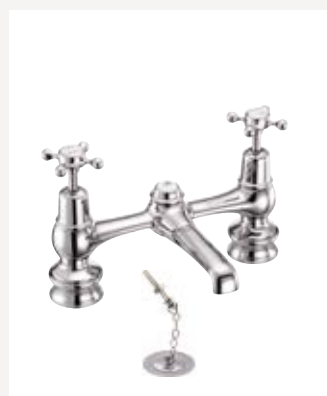

Смеситель на 2 отверстия с пробкой
и цепочкой
Покрытие: хром, как на фото: **457 €**
CLR10
ANR10
BIR10
KER10