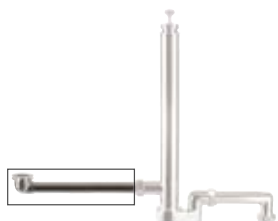

Удлиненная трубка слива
для "Пожарного гидранта"
(W10-B) **97 €**

(Позволяет расположить слив в 50 см
от "гидранта")