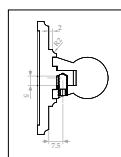

Крепления всех аксессуаров вкручиваются в стену для предотвращения смещения.