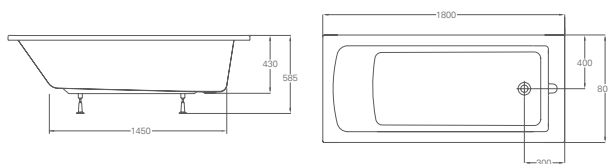

Ванна Arundel акриловая встраиваемая