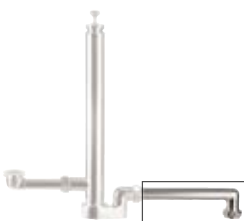

Слив-перелив для ванны с гибкой
подводкой.

Переливная решетка и пробка
(W3) **85 €**