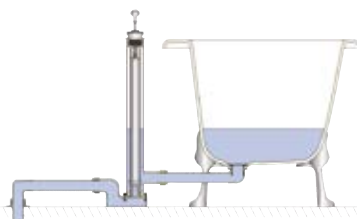

Сливы-переливы системы “Fire Hydrants” для ванн

*В ваннах этой серии нет отверстия перелива. Мы создали систему перелива “Fire Hydrant” (“Пожарный кран”).

Система слива в ваннах “Fire Hydrant” спроектирована таким образом, чтобы можно было менять угол трубы в соответствии с расположением слива в полу ванной комнаты. Система слива-перелива “Fire Hydrant” может быть как свободно стоящей, так и встроенной в борт ванны.