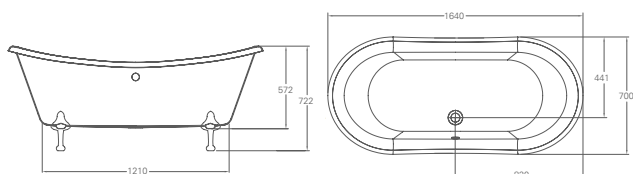

Ванна акриловая Bateau 1640x700x722 (572) мм

Цвет	Артикул:	Стоимость:
Белый	T10F	1 320 €

Подходят аксессуары:

- Сифон с горизонтальным отводом (CW3)
- Сифон с горизонтальным отводом, цвет золото (CW3GOL)
- Слив-перелив автоматический для двухсторонней ванны (CW7)
- Слив-перелив автоматический, гофрированная труба (CW8)
- Универсальный слив-перелив с пробкой и цепочкой, цвет хром (W4/CW4/W5/CW5)
- Универсальный слив-перелив с пробкой и цепочкой, цвет золото (W4/CW4/W5/CW5GOL)
- Соединительная труба сифона с горизонтальным отводом, цвет хром (W21)
- Соединительная труба сифона с горизонтальным отводом, цвет золото (W21GOL)

Ножки	Артикул:	Цвет	Стоимость:
	L4C	Хром	275 €
	L4W	Белый	275 €
	L4B	Черный	275 €
	L4GOL	Золотой	287 €
	L5C	Хром	275 €
	L5W	Белый	275 €
	L5B	Черный	275 €