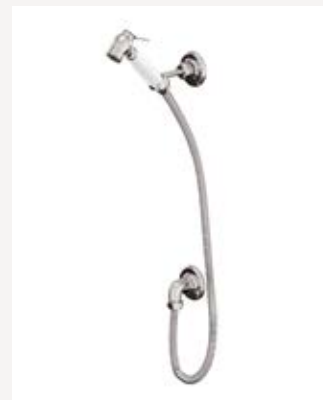

Душ гигиенический с керамической
ручкой и держателем
Покрытие: хром, как на фото:
V63

179 €