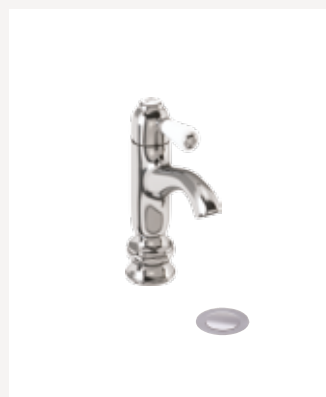

Смесители для раковины Regent

Смеситель на 1 отверстие
однорычажный с донным клапаном
Покрытие: хром, как на фото: **287 €**
CHR22