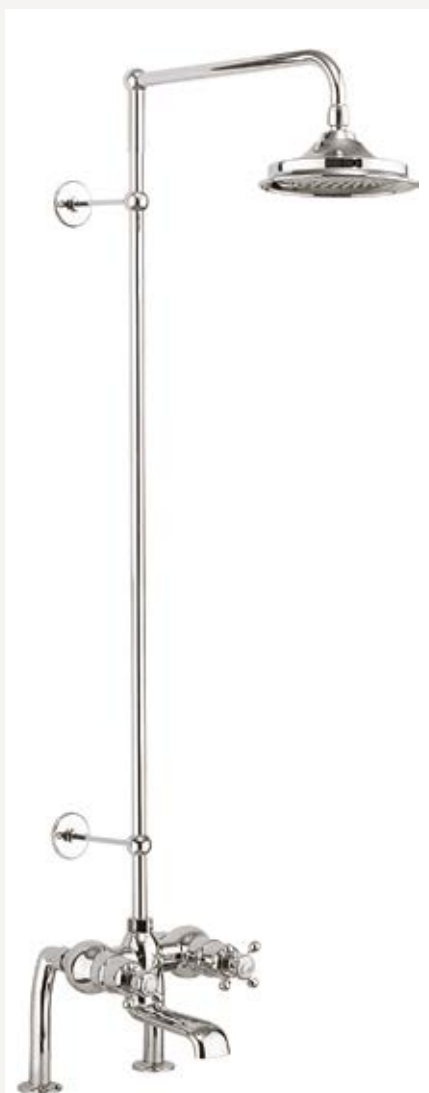

Внешние термостаты