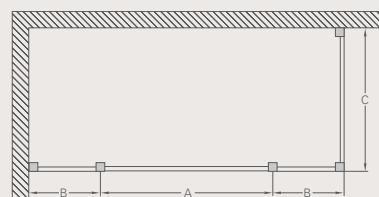

A:	Дверь:	Стоимость:
C 19	760 мм (720-760 мм)	516 €
C 20	800 мм (760-800 мм)	576 €
C 21	900 мм (860-900 мм)	600 €
В: Доп. панель:		
C 15 x 2	200 мм (1 шт.)	229 €
C 16 x 2	300 мм (1 шт.)	265 €
C 17 x 2	400 мм (1 шт.)	325 €
С: Бок. экран:		
C 11	700 мм (665-685 мм)	393 €
C 12	760 мм (725-745 мм)	373 €
C 13	800 мм (765-785 мм)	495 €
C 14	900 мм (865-885 мм)	421 €