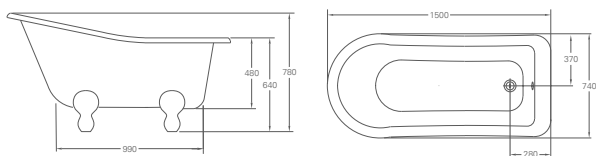

Ванна акриловая Buckingham Slipper 1500x750x630 мм

Цвет	Артикул:	Стоимость:
Белый	Е6	721 €

Подходят аксессуары:
Сифон с горизонтальным отводом (CW3)
Сифон с горизонтальным отводом, цвет золото (CW3GOL)
Универсальный слив-перелив с пробкой и цепочкой, цвет хром (W4/CW4/W5/CW5)
Универсальный слив-перелив с пробкой и цепочкой, цвет золото (W4/CW4/W5/CW5GOL)
Слив-перелив невидимый для односторонней ванны (W8)
Соединительная труба сифона с горизонтальным отводом, цвет хром (W21)
Соединительная труба сифона с горизонтальным отводом, цвет золото (W21GOL)

Ножки	Артикул:	Цвет	Стоимость:	
	E10 CHR	Хром	179 €	
	E10 WHI	Белый	179 €	
	E10 BLA	Черный	179 €	
	E11 CHR	Хром	179 €	
	E11 WHI	Белый	179 €	
	E11 BLA	Черный	179 €	
	E11 GOL	Золотой	179 €	
	L1 C	Хром	311 €	
	L1 W	Белый	311 €	
	L1 B	Черный	311 €	
	L1 GOL	Золотой	287 €	
		L2 C	Хром	311 €
L2 W		Белый	311 €	
		L2 B	Черный	311 €
		L3 C	Хром	311 €
		L3 W	Белый	311 €
L3 B		Черный	311 €	
L3 GOL		Золотой	287 €