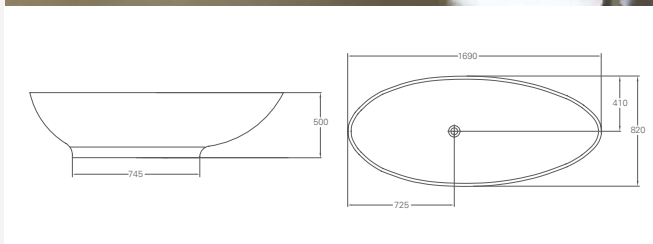

## Ванна акриловая Teardrop

Размер	Цвет	Артикул:	Стоимость:
1690x820x500 мм	Белый	M10F	<b>2 396 €</b>

Ножи не требуются  
 Подходят аксессуары:  
 Слив-автомат (CW2)  
 Сифон с горизонтальным отводом (CW3)  
 Сифон с горизонтальным отводом, цвет золото (CW3GOL)  
 Слив-перелив невидимый для двухсторонней ванны (CW10)