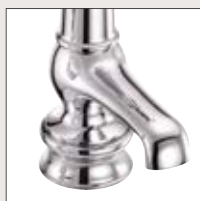

Смесители Regent отличаются от одноименных кранов тем, что у первых расстояние между изливом и ванной/раковиной на 3 см больше, а в случае, если настенный, то еще и тем, что он находится на 3см удаленнее от самой стены.

Помимо того, что это придает крану «роскошный» вид, такие технические характеристики обеспечивают соответствие продукции устаревшим строительным нормам и правилам.

Regent