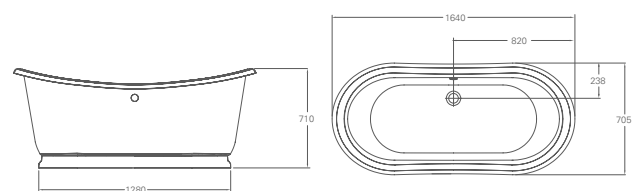

Размер	Цвет	Артикул:	Стоимость:
1640x705x710 мм	Белый	ET5C (T5C)	2 040 €
1775x885x745 мм	Белый	ET6C (T6C)	2 400 €

Ножки не требуются
Подходят аксессуары:
Сифон с горизонтальным отводом (CW3)
Сифон с горизонтальным отводом, цвет золото (CW3GOL)
Слив-перелив с пробкой и цепочкой слива для двухсторонней ванны (CW5)
Слив-перелив автоматический для двухсторонней ванны (CW7)
Слив-перелив автоматический, гофрированная труба (CW8)
Универсальный слив-перелив с пробкой и цепочкой, цвет хром (W4/CW4/W5/CW5)
Универсальный слив-перелив с пробкой и цепочкой, цвет золото (W4/CW4/W5/CW5GOL)

На фото: ванна ET5C.
Ванна ET6C имеет основание без рельефа.