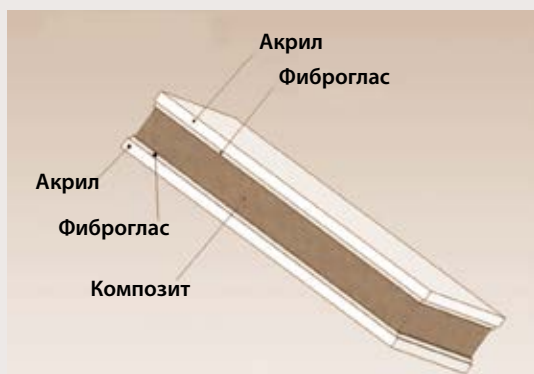

Ванны Burlington®

Burlington представляет коллекцию ванн, относящуюся к историческим эпохам XVIII, XIX и начала XX веков.

ВАННЫ ИЗ АКРИЛА. ОСОБЕННОСТИ И ПРЕИМУЩЕСТВА СОВРЕМЕННЫХ ВАНН

Мы предлагаем вам большой выбор современных свободстоящих ванн, разработанных по двум разным технологиям.

Однослойные ванны произведены с помощью специального процесса LAR (жидко-акриловая фиксация) который позволяет добиться гладкой поверхности без стыков. Процесс занимает больше времени так как требуется много ручного труда.

Двухслойные ванны производят из высококачественного Lucite акрила (также известного как двухслойная технология), их армируют стекловолокном и гипсовой смесью. Эти ванны очень прочные и долговечные.

Мы сохраняем историческую достоверность внешнего вида каждого предмета, используя при этом самые современные материалы и технологии.

Наша компания ничего не упрощает – ни в целях облегчения производства, ни из экономических побуждений. Уверены, что производим лучшее на сегодняшнем рынке исторически достоверное традиционное оборудование для ванных комнат! Наша продукция соответствует всем современным Британским и европейским стандартам, а зачастую и превосходит их!

Особенности и преимущества традиционных ванн

Традиционные ванны производят из высококачественного Lucite акрила (также известного как двухслойная технология) их армируют стекловолокном и гипсовой смесью. Эти ванны очень прочные и долговечные. Традиционные ванны с данными дополнениями обладают отличными термальными качествами и весят на 20% больше чем похожие ванны.

У большинства ванн ножки могут регулироваться по высоте и позволяют зафиксировать ванну к полу. Также ванны могут быть оборудованы нашими уникальными сифонами „пожарными гидрантами.“

Все наши ванны изготовлены толщиной 1 см и имеют двойное акриловое покрытие, благодаря чему вода в ванне остывает значительно медленнее. Кроме того, увеличивается срок эксплуатации.

Все ванны имеют регулируемые ножки (можно даже установить ванну на неровную поверхность) и скрытые крепления для закрепления ванны к полу для полной устойчивости.