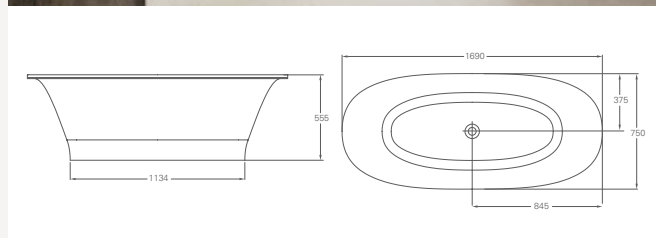

## Ванна акриловая Teardrop

Размер	Цвет	Артикул:	Стоимость:
1690x820x500 мм	Белый	M10F	<b>2 396 €</b>

Ножи не требуются  
 Подходят аксессуары:  
 Слив-автомат (CW2)  
 Сифон с горизонтальным отводом (CW3)  
 Сифон с горизонтальным отводом, цвет золото (CW3GOL)  
 Слив-перелив невидимый для двухсторонней ванны (CW10)