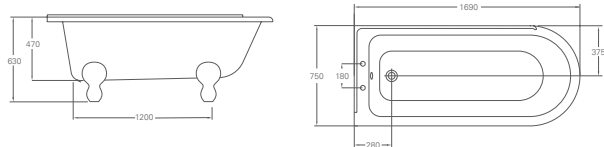

Ванна акриловая Hampton левосторонняя 1700x750x630 мм

Цвет	Артикул:	Стоимость:
Белый	E13	721 €

Подходят аксессуары:
Сифон с горизонтальным отводом (CW3)
Сифон с горизонтальным отводом, цвет золото (CW3GOL)
Слив-перелив для ванны с гибкой подводкой. Переливная решетка и пробка, цвет хром (W3)
Слив-перелив для ванны с гибкой подводкой. Переливная решетка и пробка, цвет золото (W3GOL)
Универсальный слив-перелив с пробкой и цепочкой, цвет хром (W4/CW4/W5/CW5)
Универсальный слив-перелив с пробкой и цепочкой, цвет золото (W4/CW4/W5/CW5GOL)
Соединительная труба сифона с горизонтальным отводом, цвет хром (W21)
Соединительная труба сифона с горизонтальным отводом, цвет золото (W21GOL)

Ножки	Артикул:	Цвет	Стоимость:
	E10 CHR	Хром	179 €
	E10 WHI	Белый	179 €
	E10 BLA	Черный	179 €
	E11 CHR	Хром	179 €
	E11 WHI	Белый	179 €
	E11 BLA	Черный	179 €
	E11 GOL	Золотой	179 €
	L1 C	Хром	311 €
	L1 W	Белый	311 €
	L1 B	Черный	311 €
	L1 GOL	Золотой	287 €
	L2 C	Хром	311 €
	L2 W	Белый	311 €
	L2 B	Черный	311 €
	L3 C	Хром	311 €
	L3 W	Белый	311 €
	L3 B	Черный	311 €
	L3 GOL	Золотой	287 €