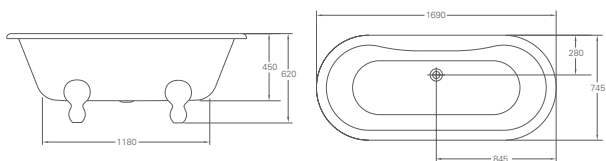

Ванна акриловая Windsor 1700x750x620 мм

Цвет	Артикул:	Стоимость:
Белый	E3	721 €

Подходят аксессуары:

- Сифон с горизонтальным отводом (CW3), цвет золото (CW3GOL)
- Универсальный слив-перелив с пробкой и цепочкой, цвет хром (W4/CW4/W5/CW5)
- Универсальный слив-перелив с пробкой и цепочкой, цвет золото (W4/CW4/W5/CW5GOL)
- Слив-перелив невидимый для двухсторонней ванны (CW10)
- Соединительная труба сифона с горизонтальным отводом, цвет хром (W21)
- Соединительная труба сифона с горизонтальным отводом, цвет золото (W21GOL)

Ножки	Артикул:	Цвет	Стоимость:
	E10 CHR	Хром	179 €
	E10 WHI	Белый	179 €
	E10 BLA	Черный	179 €
	E11 CHR	Хром	179 €
	E11 WHI	Белый	179 €
	E11 BLA	Черный	179 €
	E11 GOL	Золотой	179 €
	L1 C	Хром	311 €
	L1 W	Белый	311 €
	L1 B	Черный	311 €
	L1 GOL	Золотой	287 €
	L2 C	Хром	311 €
	L2 W	Белый	311 €
	L2 B	Черный	311 €
	L2 GOL	Золотой	287 €
	L3 C	Хром	311 €
	L3 W	Белый	311 €
	L3 B	Черный	311 €
	L3 GOL	Золотой	287 €