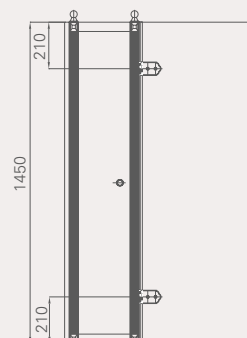

Боковая дверка установлена на петлях со стороны стены. Через эту дверку вы можете открыть краны, не намокнув при этом.

Правосторонняя ванна Hampton на хромированных ножках в традиционном стиле со шторкой, имеющей открывающуюся боковую панель, душевой комплект H196-AN, раковина со скрытым сливом-переливом, краны Slegemont на раковину, зеркало с полукруглым верхом и полочкой, овальные лампы Edwardian.

Шторка для ванны с открывающейся панелью
85 см x 145 см (C10)

600 €