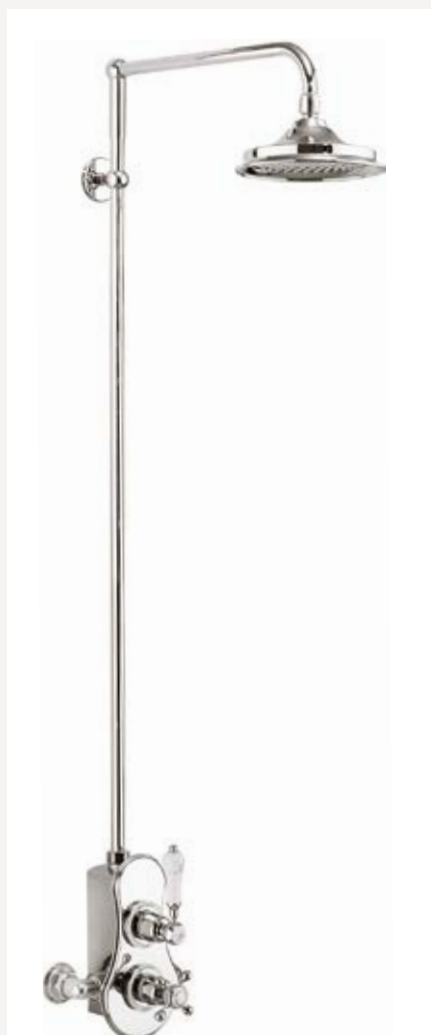

Внешний термостат на 1 выпуск.  
Традиционная латунная панель, вентиль Claremont, керамическая ручка.  
Вертикальная штанга (диаметр 18 мм).  
355 мм регулируемый держатель душевой насадки.  
152,4 мм душевая насадка с системой AirBurst.