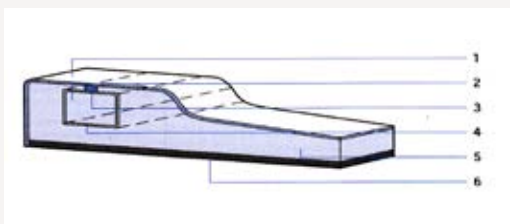

Поддоны Burlington

ВЫБОР ПОДДОНА

Акриловые поддоны Zamogí

1. Слой акрила
2. Связующий слой
3. Слой для регулирования толщины
4. Пенополиуретан
5. Стальная рамная конструкция
6. Слой изоляции

В ассортименте Zamogí имеется более 60 вариантов поддонов. Самая крупная серия поддонов, высота которых составляет 35мм, доступна в Англии. Определитесь с душевой кабиной, а затем приступайте к выбору соответствующего поддона.

Все наши поддоны покрыты слоем акрила и сделаны из квадратных труб (20мм x 20мм x 2мм), сформованных в точности по форме поддона и придающих продукции жесткость и прочность. Нижняя часть поддона плоская, благодаря чему процесс установки и регулирования высоты становится еще более простым.