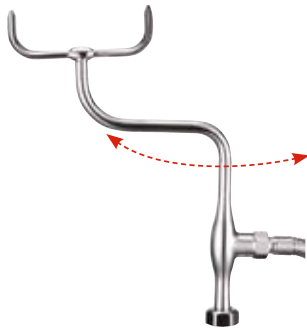

ВОДОСБЕРЕЖЕНИЕ

Экономия воды становится неотъемлемой частью нашей жизни. Компания Burlington является первой традиционной британской компанией, предоставляющей такую возможность. Новой прогрессивной частью кранов является аэратор. Наиболее успешным производителем аэраторов является швейцарская компания Neoperl. Продукция именно этой компании используется в нашем производстве. В некоторых домах Великобритании напор воды слишком слабый, а в некоторых домах – наоборот.

Каждый кран, который мы производим, включает в себя 2 устройства Neoperl:

1. Выпрямитель потока – предназначен для домов со слабым напором.
2. Аэратор - предназначен для домов с сильным напором.

Благодаря этим устройствам, вы всегда можете настроить кран на подходящий режим работы. Наши краны изготовлены таким образом, чтобы можно было достичь максимального напора воды (см. таблицу ниже), независимо от поступающего давления.

*Смесители на раковину – 13 литров в минуту
Смесители для ванны/душа – 22 литра в минуту*

...более того, объем сливаемой за один раз воды в унитазы Burlington равен всего 4,5 л., что на 25% экономичнее других систем унитазов.

СМЕСИТЕЛИ ДЛЯ ВАННЫ

Все наши смесители для ванны и душа теперь доступны в варианте "под наклоном". Теперь, при входе в ванную комнату, вы сможете видеть ручки крана под правильным углом.