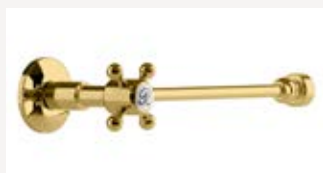

Комплектующие

Вентиль подвода воды для унитаза
Как на фото (W25GOL) **52 €**