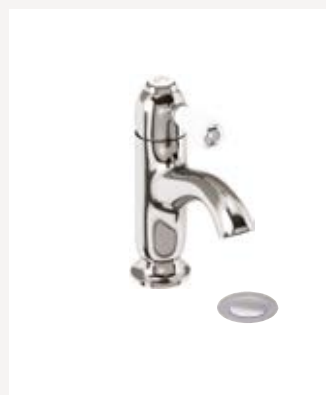

## Смесители для раковины

Смеситель на 1 отверстие  
однорычажный с донным клапаном  
Покрытие: хром, как на фото: **263 €**  
CH22

Смеситель-моноблок для раковины  
с донным клапаном  
(в комплекте с ручками)  
Покрытие: хром, как на фото: **179 €**  
STA11