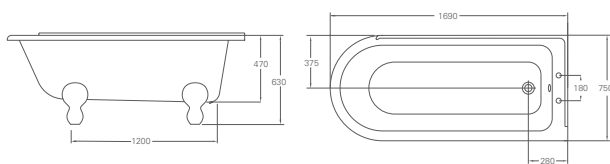

Ванна акриловая Hampton правосторонняя 1700x750x630 мм

Цвет	Артикул:	Стоимость:
Белый	E14	721 €

Подходят аксессуары:
Сифон с горизонтальным отводом (CW3), цвет золото (CW3GOL)
Слив-перелив для ванны с гибкой подводкой. Переливная решетка и пробка, цвет хром (W3)
Слив-перелив для ванны с гибкой подводкой. Переливная решетка и пробка, цвет золото (W3GOL)
Универсальный слив-перелив с пробкой и цепочкой, цвет хром (W4/CW4/W5/CW5)
Универсальный слив-перелив с пробкой и цепочкой, цвет золото (W4/CW4/W5/CW5GOL)
Соединительная труба сифона с горизонтальным отводом, цвет хром (W21)
Соединительная труба сифона с горизонтальным отводом, цвет золото (W21GOL)

Ножки	Артикул:	Цвет	Стоимость:
	E10 CHR	Хром	179 €
	E10 WHI	Белый	179 €
	E10 BLA	Черный	179 €
	E11 CHR	Хром	179 €
	E11 WHI	Белый	179 €
	E11 BLA	Черный	179 €
	E11 GOL	Золотой	179 €
	L1 C	Хром	311 €
	L1 W	Белый	311 €
	L1 B	Черный	311 €
	L1 GOL	Золотой	287 €
	L2 C	Хром	311 €
	L2 W	Белый	311 €
	L2 B	Черный	311 €
	L3 C	Хром	311 €
	L3 W	Белый	311 €
	L3 B	Черный	311 €
	L3 GOL	Золотой	287 €