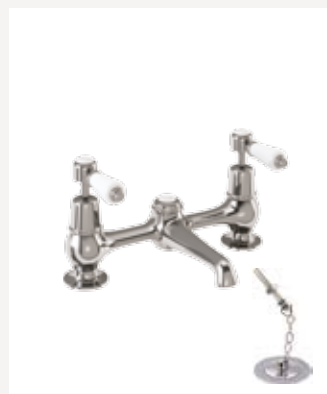

Смеситель на 2 отверстия
с пробкой и цепочкой
Покрытие: хром, как на фото: **408 €**
CL10
AN10
BI10
KE10