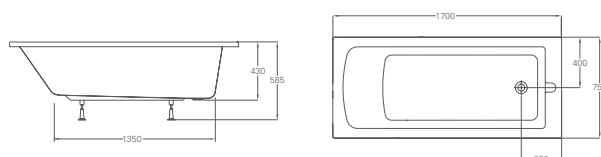

Размер	Цвет	Артикул:	Стоимость:
1700x750x580 мм	Белый	E16	335 €
1800x800x580 мм	Белый	E17	359 €

Ножки входят в комплект
Подходят аксессуары:
Слив-автомат (CW2)
Сифон с горизонтальным отводом (CW3)
Сифон с горизонтальным отводом, цвет золото (CW3GOL)
Слив-перелив автоматический. Гофрированная труба (CW8)
Слив-перелив для ванны с гибкой подводкой. Переливная решетка и пробка (W3)
Слив-перелив для ванны с гибкой подводкой. Переливная решетка и пробка, цвет золото (W3GOL)