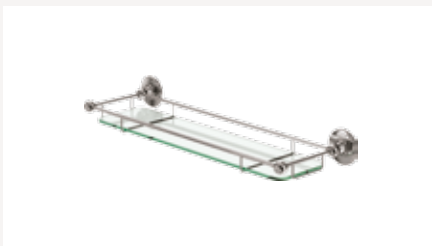

14 €

**Стеклянная полка**

Размер: ширина 53,2 см  
Цвет отделки: хром  
Как на фото: (A18 CHR)

143 €

**Угловой поручень с мыльницей, правосторонний**

Цвет отделки: хром  
Как на фото: (A53 CHR)

131 €

**Угловой поручень с мыльницей, левосторонний**