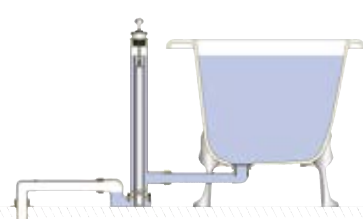

Система слива в ваннах “Fire Hydrant” спроектирована таким образом, чтобы можно было менять угол трубы в соответствии с расположением слива в полу ванной комнаты. Система слива-перелива “Fire Hydrant” может быть как свободно стоящей, так и встроенной в борт ванны.