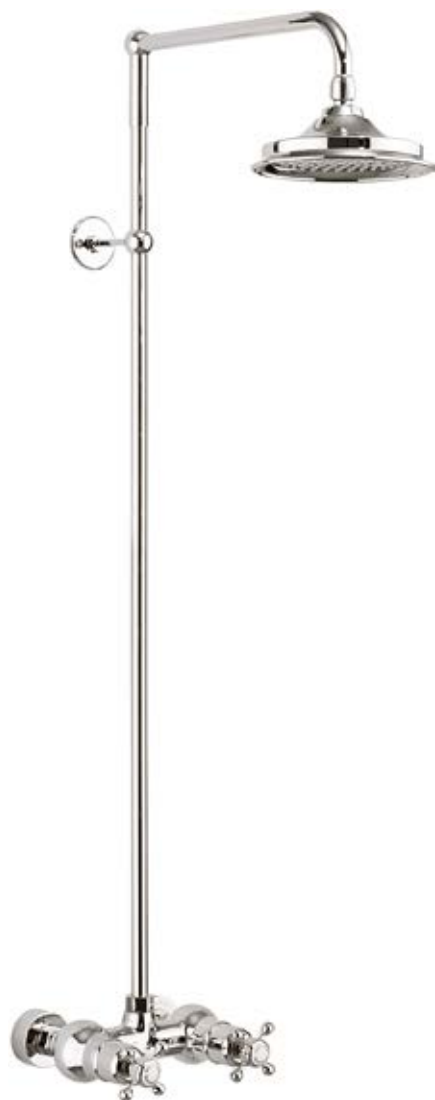

Внешние термостаты

Внешний термостат с независимым переключателем и регулятором температуры.

Термостат с вентилями Claremont.

Вертикальная штанга (диаметр 18 мм).

355 мм регулируемый держатель душевой насадки.

152,4 мм душевая насадка с системой AirBurst.

BEF15 + V16

728 €