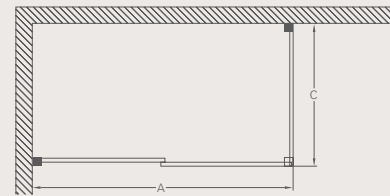

A:	Дверь:	Стоимость:
C 65	1100 мм (1060-1100 мм)	780 €
C 75	1200 мм (1160-1200 мм)	840 €
C 85	1400 мм (1360-1400 мм)	960 €
C: Бок. экран:		
C 11	700 мм (665-685 мм)	393 €
C 12	760 мм (725-745 мм)	373 €
C 13	800 мм (765-785 мм)	397 €
C 14	900 мм (865-885 мм)	421 €