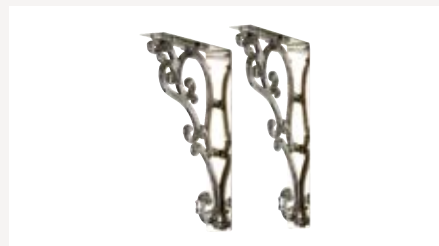

Аксессуары Burlington для ванной комнаты

Кронштейны с орнаментом

Цвет отделки: хром
Как на фото: (T32 CHR)

83 €