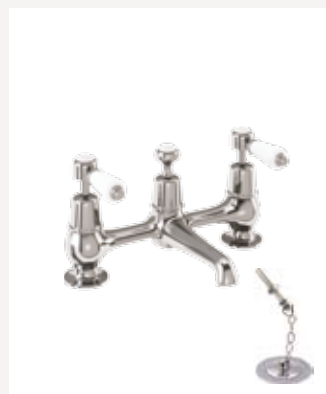

Смеситель на 2 отверстия
с пробкой и цепочкой
Покрытие: хром, как на фото: **408 €**
CL10
AN10
BI10
KE10