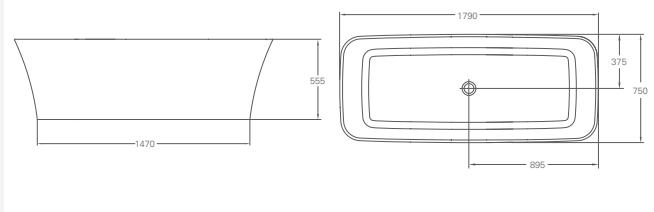

## Ванна из каменной массы Palermo 1790x750x555 мм

Цвет	Артикул:	Стоимость:
Белый	N5C	<b>3 001 €</b>

Ножи не требуются  
 Подходят аксессуары:  
 Слив-автомат (CW1)  
 Сифон с горизонтальным отводом (CW3)  
 Сифон с горизонтальным отводом, цвет золото (CW3GOL)