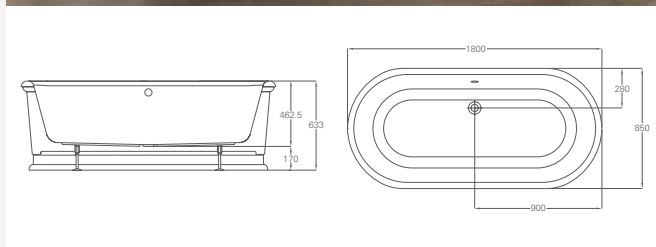

Ванна акриловая London 1800x850x635 мм