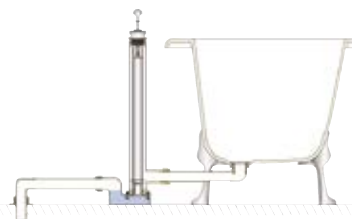

Сливы-переливы системы “Fire Hydrants” для ванн

*В ваннах этой серии нет отверстия перелива. Мы создали систему перелива “Fire Hydrant” (“Пожарный кран”).

Система слива в ваннах “Fire Hydrant” спроектирована таким образом, чтобы можно было менять угол трубы в соответствии с расположением слива в полу ванной комнаты. Система слива-перелива “Fire Hydrant” может быть как свободно стоящей, так и встроенной в борт ванны.