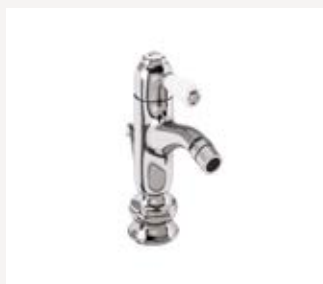

## Смесители для биде Regent

Смеситель на 1 отверстие  
однорычажный с донным клапаном  
Покрытие: хром, как на фото: 263 €  
CHR23

Смеситель на 1 отверстие с донным  
клапаном  
Покрытие: хром, как на фото: 288 €  
CLR13  
ANR13  
BIR13  
KER13