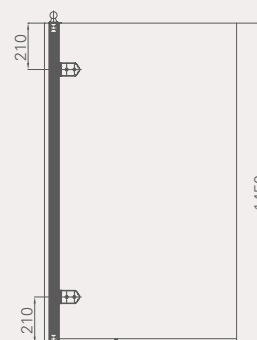

Шторки для ванн

Правосторонняя ванна Hampton на хромированных ножках в традиционном стиле, шторка для ванны, душевой комплект H196-AN, раковина со скрытым сливом-переливом, краны Claremont на раковину, зеркало с полукруглым верхом и полочкой, овальные лампы Edwardian.

Шторка для ванны
85 см x 145 см (С9)

431 €