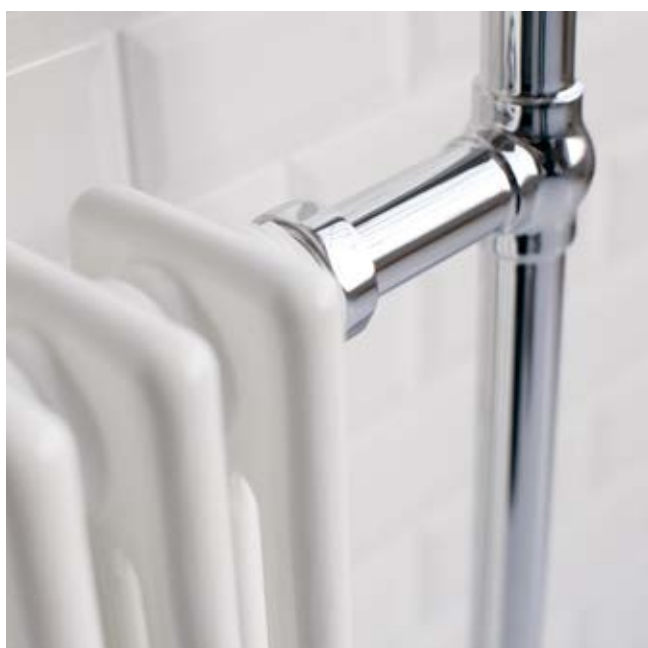

Полотенцесушители

Burlington предлагает полотенцесушители разных стилей: от классических полотенцесушителей в хроме до более винтажных полотенцесушителей с радиаторами в центральной части.

Все полотенцесушители Burlington, за исключением полотенцесушителей в золоте, могут быть оснащены «летним комплектом» для электрического обогрева.