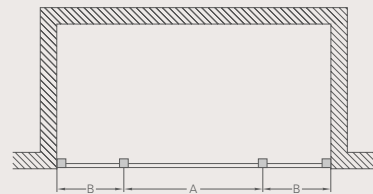

Дверь на петлях с двумя дополнительными панелями

A:	Дверь:	Стоимость:
C 19	760 мм (720-760 мм)	516 €
C 20	800 мм (760-800 мм)	576 €
C 21	900 мм (860-900 мм)	600 €
B:	Доп. панель:	
C 15 x 2	200 мм (1 шт.)	229 €
C 16 x 2	300 мм (1 шт.)	265 €
C 17 x 2	400 мм (1 шт.)	325 €

Дверь на петлях с боковым экраном

A:	Дверь:	Стоимость:
C 19	760 мм (720-760 мм)	516 €
C 20	800 мм (760-800 мм)	576 €
C 21	900 мм (860-900 мм)	600 €
C:	Бок. экран:	
C 11	700 мм (665-685 мм)	337 €
C 12	760 мм (725-745 мм)	373 €
C 13	800 мм (765-785 мм)	397 €
C 14	900 мм (865-885 мм)	421 €

Минимальный и максимальный размер двери: 76см (73-75 см) 80см (77-79 см) 90 см (87-89 см).
*-Хромированный сифон Z1205 - 27 €. Ножки и панели для душевых поддонов заказываются отдельно.
Все кабины имеют высоту 195 см.