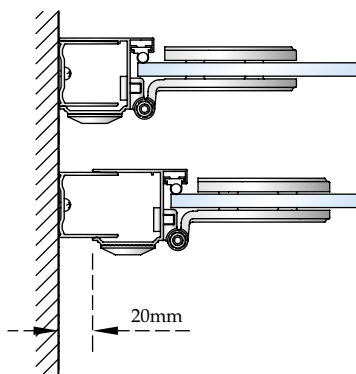

Все профили душевых кабин Burlington сделаны из рифленого алюминия.

Душевые кабины можно дополнить верхним декором в виде шара

Дверные ручки

Все душевые кабины можно установить на расстоянии до 20 мм от стены. Высота кабин составляет 195 см