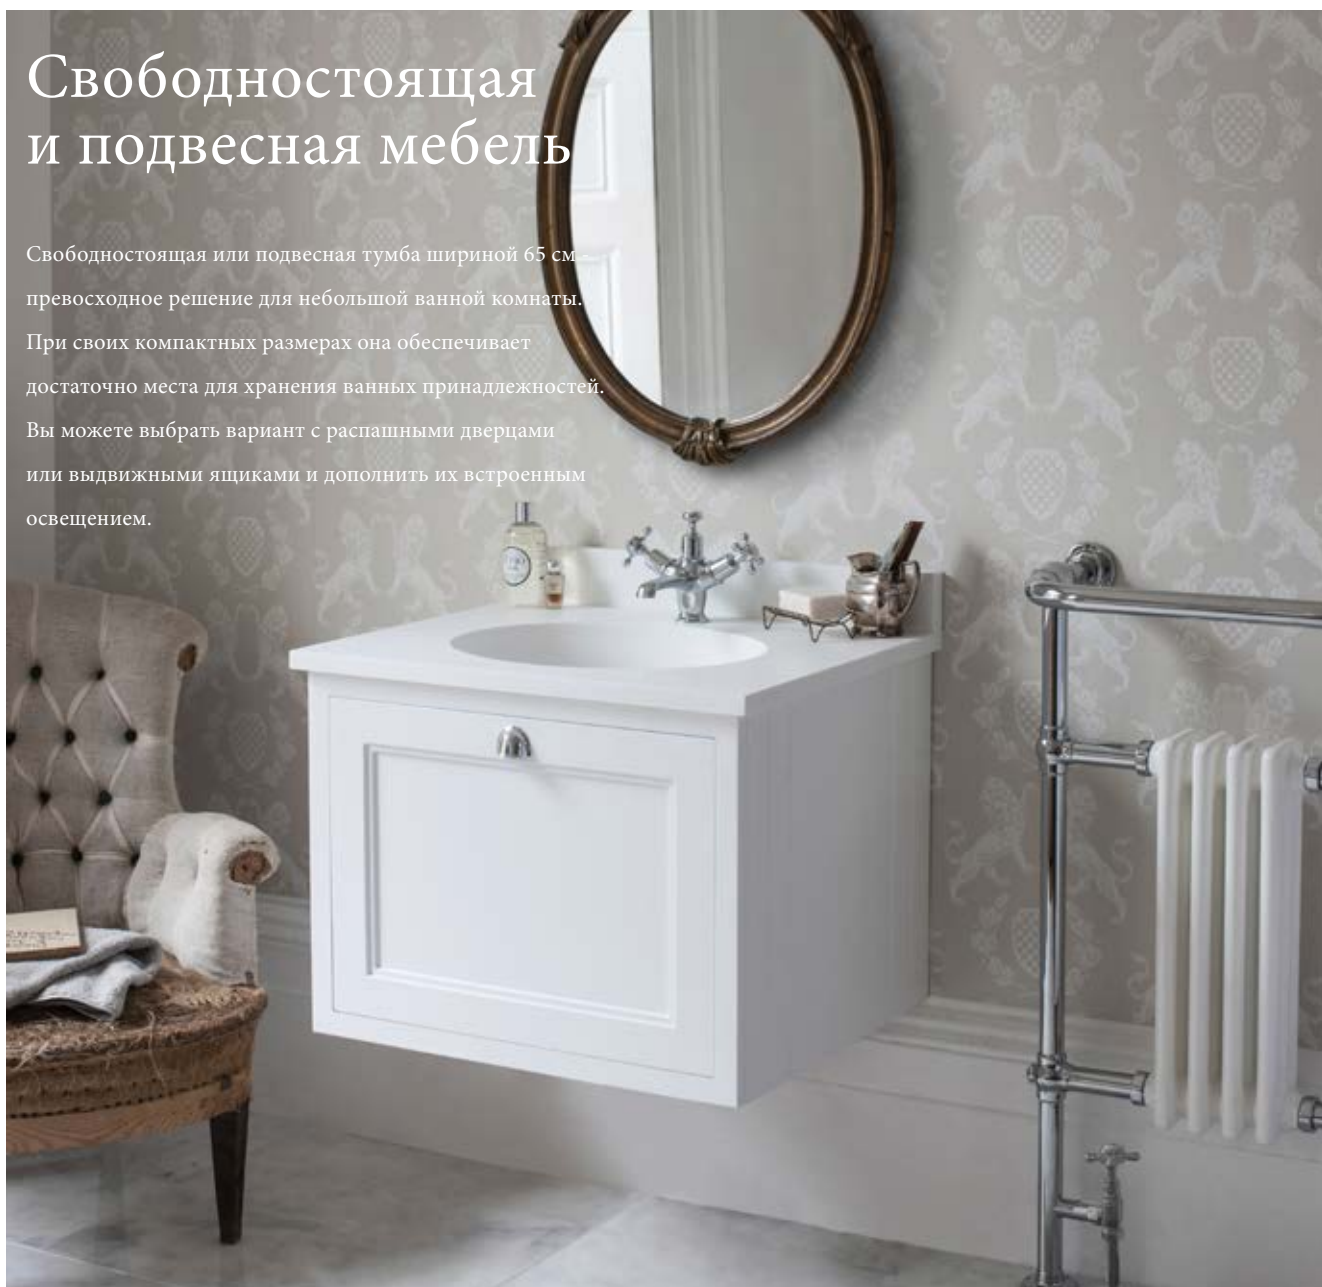

Свободностоящая и подвесная мебель

Свободностоящая или подвесная тумба шириной 65 см — превосходное решение для небольшой ванной комнаты.

При своих компактных размерах она обеспечивает достаточно места для хранения ваннх принадлежностей.

Вы можете выбрать вариант с распашными дверцами или выдвижными ящиками и дополнить их встроенным освещением.