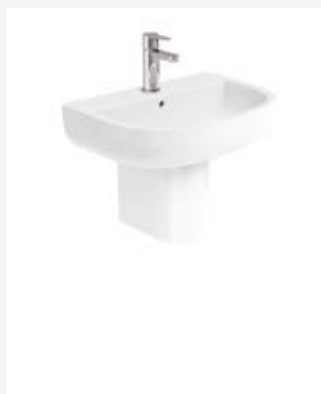

Средняя раковина с полупьедесталом

Размер раковины: 55 см x 40 см
Общая высота: 40 см
Кол-во отверстий: 1
Как на фото:

290 €

Раковина 55 см (CM.0002) **193 €**
Пьедестал (SP.1033) **97 €**

Средняя раковина с пьедесталом

Размер раковины: 55 см x 40 см
Общая высота: 84 см
Кол-во отверстий: 1
Как на фото:

290 €

Раковина 55 см (CM.0002) **193 €**
Пьедестал (FP.1032) **97 €**

Большая раковина с полупьедесталом

Размер раковины: 65 см x 40 см
Общая высота: 40 см
Кол-во отверстий: 1
Как на фото:

314 €

Раковина 55 см (CM.0003) **217 €**
Пьедестал (SP.1033) **97 €**

Большая раковина с пьедесталом

Размер раковины: 65 см x 40 см
Общая высота: 84 см
Кол-во отверстий: 1
Как на фото:

314 €

Раковина 55 см (CM.0003) **217 €**
Пьедестал (FP.1032) **97 €**