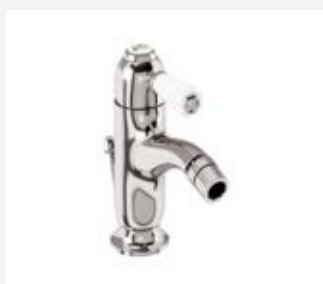

Смесители для биде

Смеситель на 1 отверстие
однорычажный с донным клапаном
Покрытие: хром, как на фото:
SN23

239 €