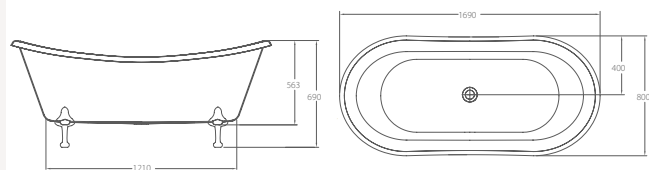

Ванна из каменной массы Clearstone Batello Grande 1690x800x690 мм

Цвет	Артикул:	Стоимость:
Белый	N10CS	2 390 €

Подходят аксессуары:

Сифон с горизонтальным отводом (CW3), цвет золото (CW3GOL)

Универсальный слив-перелив с пробкой и цепочкой, цвет хром (W4/CW4/W5/CW5)

Универсальный слив-перелив с пробкой и цепочкой, цвет золото (W4/CW4/W5/CW5GOL)

Слив-перелив невидимый для двухсторонней ванны (CW10)

Соединительная труба сифона с горизонтальным отводом, цвет хром (W21)

Соединительная труба сифона с горизонтальным отводом, цвет золото (W21GOL)

Ножки	Артикул:	Цвет	Стоимость:
	L1 C	Хром	311 €
	L1 W	Белый	311 €
	L1 B	Черный	311 €
	L1 GOL	Золотой	287 €

Ванна из каменной массы Formoso 1690x800x555 мм

Цвет	Артикул:	Стоимость:
Белый	N2A	3 001 €

Ножки не требуются

Подходят аксессуары:

Слив-автомат (CW1)

Сифон с горизонтальным отводом (CW3)

Сифон с горизонтальным отводом, цвет золото (CW3GOL)

Соединительная труба сифона с горизонтальным отводом, цвет хром (W21)

Соединительная труба сифона с горизонтальным отводом, цвет золото (W21GOL)