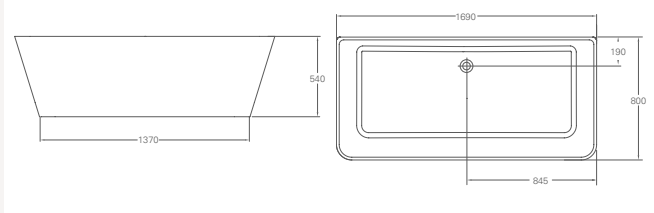

Ванна из каменной массы Patinato 1690x800x540 мм