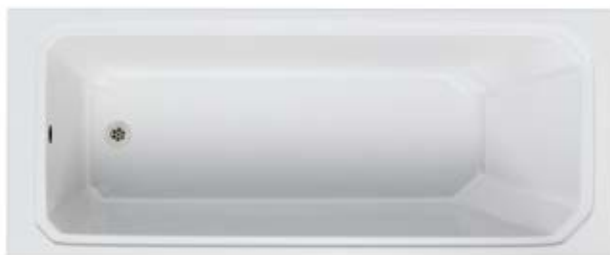

Ванна Cleargreen Arundel

Размер:
длина 680 мм х высота 540 мм
Цвета
Темно-оливковый (E25EO)* **167 €**
Песочный (E25ES)* **167 €**
Белый (E25EW)* **167 €**

Размер:
длина 730 мм х высота 540 мм
Цвета
Темно-оливковый (E26EO)* **167 €**
Песочный (E26ES)* **167 €**
Белый (E26EW)* **167 €**

Размер	Цвет	Артикул:	Стоимость:
1700x700x580 мм	Белый	E28*	540 €
1700x750x580 мм	Белый	E30	540 €

Ножи входят в комплект
Подходят аксессуары:
Слив-автомат (CW2)
Сифон с горизонтальным отводом (CW3)
Сифон с горизонтальным отводом, цвет золото (CW3GOL)
Слив-перелив автоматический. Гофрированная труба (CW8)
Слив-перелив для ванны с гибкой подводкой. Переливная решетка и пробка (W3)
Слив-перелив для ванны с гибкой подводкой. Переливная решетка и пробка, цвет золото (W3GOL)
Облицовочные панели (E24FW, E24FO, E24FS, E25EW, E25EO, E25ES)

Фронтальная панель для ванны Cleargreen Arundel

Размер: длина 1700 мм х высота 540 мм

Цвета

Темно-оливковый (E24FO)* **263 €**
Песочный (E24FS)* **263 €**
Белый (E24FW)* **263 €**

ИНФОРМАЦИЯ

Чертежи с размерами и технические данные можно найти на сайте burlingtonbathrooms.ru

Отверстия под смесители: Ванна Arundel поставляется без отверстий под смесители – отверстия необходимо просверлить во время установки на месте.

Технология Cleargreen: Ванна Arundel имеет полную стальную раму и ножки с теплоизоляцией Cleargreen и армированием, а также звуковым заглушением.

*Позиции доступны только под заказ. Сроки поставки уточняйте у менеджера.