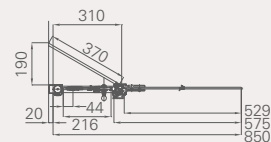

Боковая дверка установлена на петлях со стороны стены. Через эту дверку вы можете открыть краны, не намокнув при этом.

Правосторонняя ванна Hampton на хромированных ножках в традиционном стиле со шторкой, имеющей открывающуюся боковую панель, душевой комплект H196-AN, раковина со скрытым сливом-переливом, краны Slegemont на раковину, зеркало с полукруглым верхом и полочкой, овальные лампы Edwardian.

Шторка для ванны с открывающейся панелью
85 см x 145 см (C10)

600 €