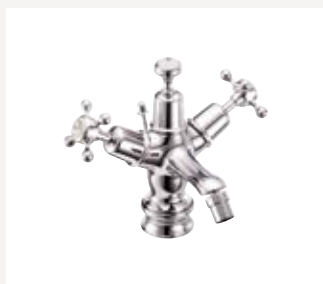

## Смесители для биде Regent

Смеситель на 1 отверстие  
однорычажный с донным клапаном  
Покрытие: хром, как на фото: 263 €  
CHR23

Смеситель на 1 отверстие с донным  
клапаном  
Покрытие: хром, как на фото: 288 €  
CLR13  
ANR13  
BIR13  
KER13