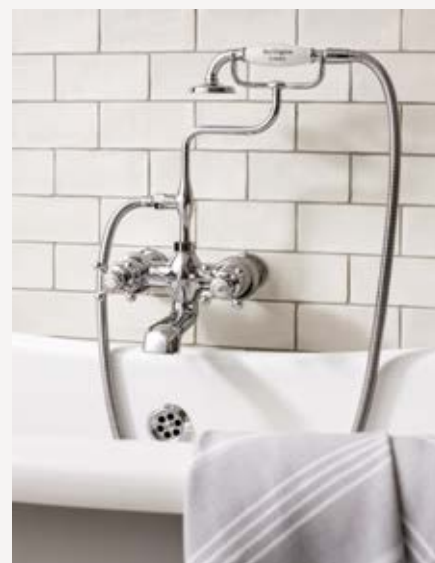

Внешние термостаты