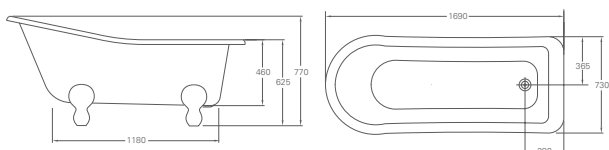

Ванна акриловая Harewood Slipper 1700x730x755 мм

Цвет	Артикул:	Стоимость:
Белый	Е1	721 €

Подходят аксессуары:
Сифон с горизонтальным отводом (CW3), цвет золото (CW3GOL)
Универсальный слив-перелив с пробкой и цепочкой, цвет хром (W4/CW4/W5/CW5)
Универсальный слив-перелив с пробкой и цепочкой, цвет золото (W4/CW4/W5/CW5GOL)
Слив-перелив невидимый для односторонней ванны (W8)
Соединительная труба сифона с горизонтальным отводом, цвет хром (W21)
Соединительная труба сифона с горизонтальным отводом, цвет золото (W21GOL)

Ножки	Артикул:	Цвет	Стоимость:	
	E10 CHR	Хром	179 €	
	E10 WHI	Белый	179 €	
	E10 BLA	Черный	179 €	
	E11 CHR	Хром	179 €	
	E11 WHI	Белый	179 €	
	E11 BLA	Черный	179 €	
	E11 GOL	Золотой	179 €	
	L1 C	Хром	311 €	
	L1 W	Белый	311 €	
	L1 B	Черный	311 €	
	L1 GOL	Золотой	287 €	
		L2 C	Хром	311 €
L2 W		Белый	311 €	
		L2 B	Черный	311 €
		L3 C	Хром	311 €
		L3 W	Белый	311 €
L3 B		Черный	311 €	
L3 GOL		Золотой	287 €