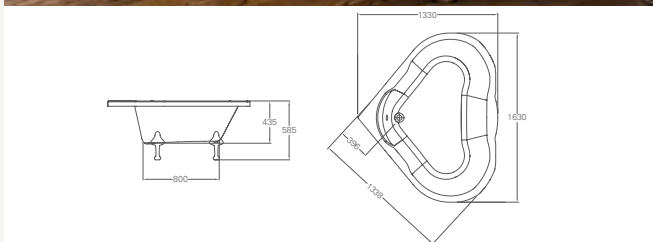

Ванна акриловая Heart 1338x1338x585 мм