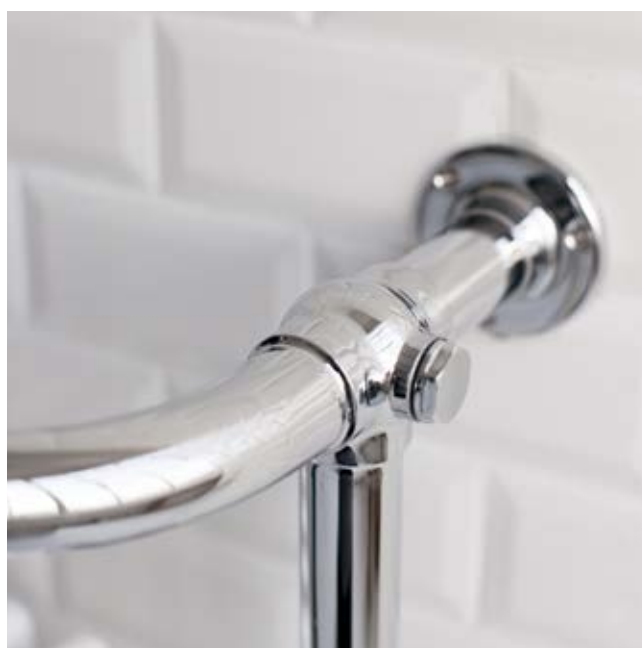

Полотенцесушители

Burlington предлагает полотенцесушители разных стилей: от классических полотенцесушителей в хроме до более винтажных полотенцесушителей с радиаторами в центральной части.

Все полотенцесушители Burlington, за исключением полотенцесушителей в золоте, могут быть оснащены «летним комплектом» для электрического обогрева.