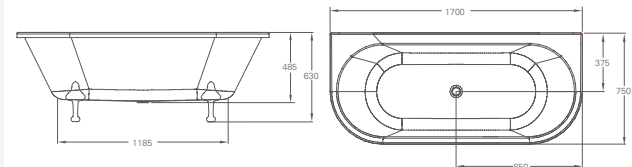

Ванна акриловая Avantgarde 1700x750x630 мм