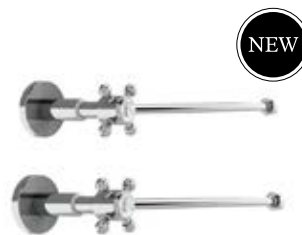

Традиционный сифон для раковины  
с отводом воды  
(W14) **52 €**

Сифон для биде  
(W27) **39 €**

Плоское  
откручивающееся  
дно сифона  
позволит легко  
достать случайно  
оброненные  
украшения.

Накладка Burlington на отверстие в раковине  
(A49 CHR) **23 €**