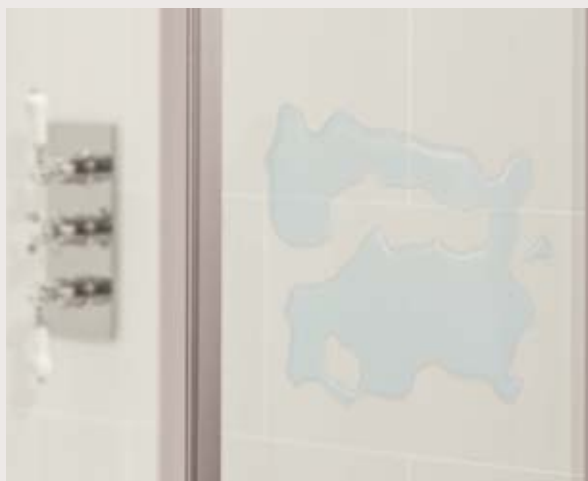

На фото 1 представлено стекло без покрытия 3М™.