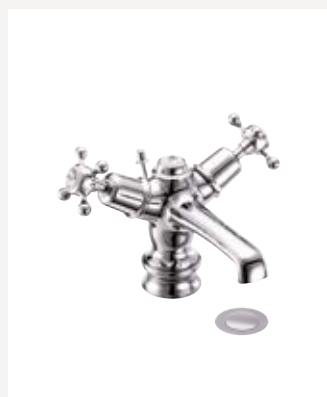

Смеситель на 1 отверстие с донным
клапаном
Покрытие: хром, как на фото: **294 €**
CLR4
ANR4
BIR4
KER4