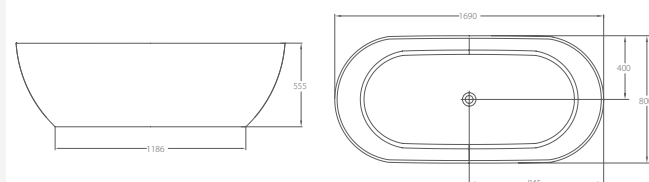

Ванна из каменной массы Clearstone Batello Grande 1690x800x690 мм

Цвет	Артикул:	Стоимость:
Белый	N10CS	2 390 €

Подходят аксессуары:

Сифон с горизонтальным отводом (CW3), цвет золото (CW3GOL)

Универсальный слив-перелив с пробкой и цепочкой, цвет хром (W4/CW4/W5/CW5)

Универсальный слив-перелив с пробкой и цепочкой, цвет золото (W4/CW4/W5/CW5GOL)

Слив-перелив невидимый для двухсторонней ванны (CW10)

Соединительная труба сифона с горизонтальным отводом, цвет хром (W21)

Соединительная труба сифона с горизонтальным отводом, цвет золото (W21GOL)

Ножки	Артикул:	Цвет	Стоимость:
	L1 C	Хром	311 €
	L1 W	Белый	311 €
	L1 B	Черный	311 €
	L1 GOL	Золотой	287 €

Ванна из каменной массы Formoso 1690x800x555 мм

Цвет	Артикул:	Стоимость:
Белый	N2A	3 001 €

Ножки не требуются

Подходят аксессуары:

Слив-автомат (CW1)

Сифон с горизонтальным отводом (CW3)

Сифон с горизонтальным отводом, цвет золото (CW3GOL)

Соединительная труба сифона с горизонтальным отводом, цвет хром (W21)

Соединительная труба сифона с горизонтальным отводом, цвет золото (W21GOL)