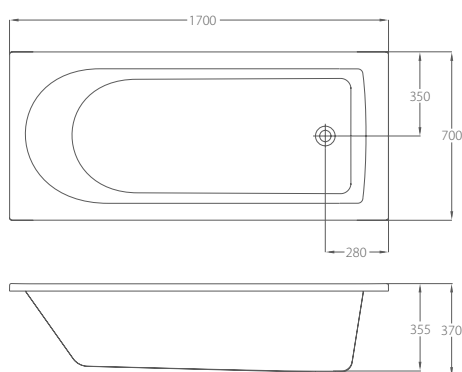

Ванна Cleargreen Reuse 1700x700x370 мм

Цвет	Артикул:	Стоимость:
Белый	R13	419 €

Ножи входят в комплект.
Подходят аксессуары:
Слив-автомат (CW2)
Сифон с горизонтальным отводом (CW3)
Сифон с горизонтальным отводом, цвет золото (CW3GOL)
Слив-перелив автоматический. Гофрированная труба (CW8)
Слив-перелив для ванны с гибкой подводкой. Переливная решетка и пробка (W3)
Слив-перелив для ванны с гибкой подводкой. Переливная решетка и пробка, цвет золото (W3GOL)