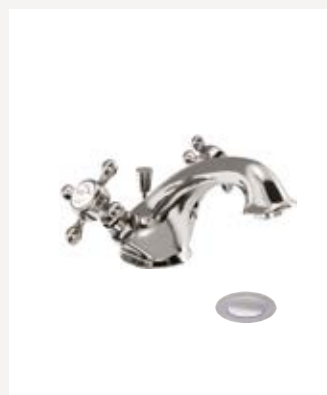

## Смесители для раковины

Смеситель на 1 отверстие  
однорычажный с донным клапаном  
Покрытие: хром, как на фото: **263 €**  
CH22

Смеситель-моноблок для раковины  
с донным клапаном  
(в комплекте с ручками)  
Покрытие: хром, как на фото: **179 €**  
STA11