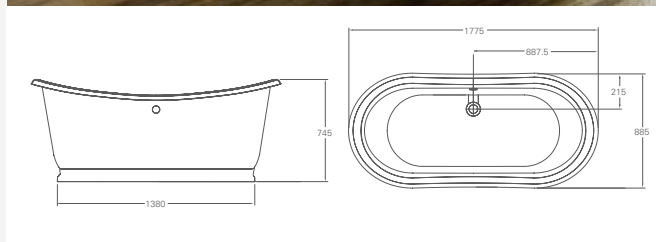

Ванна акриловая Admiral (ex. Boat)